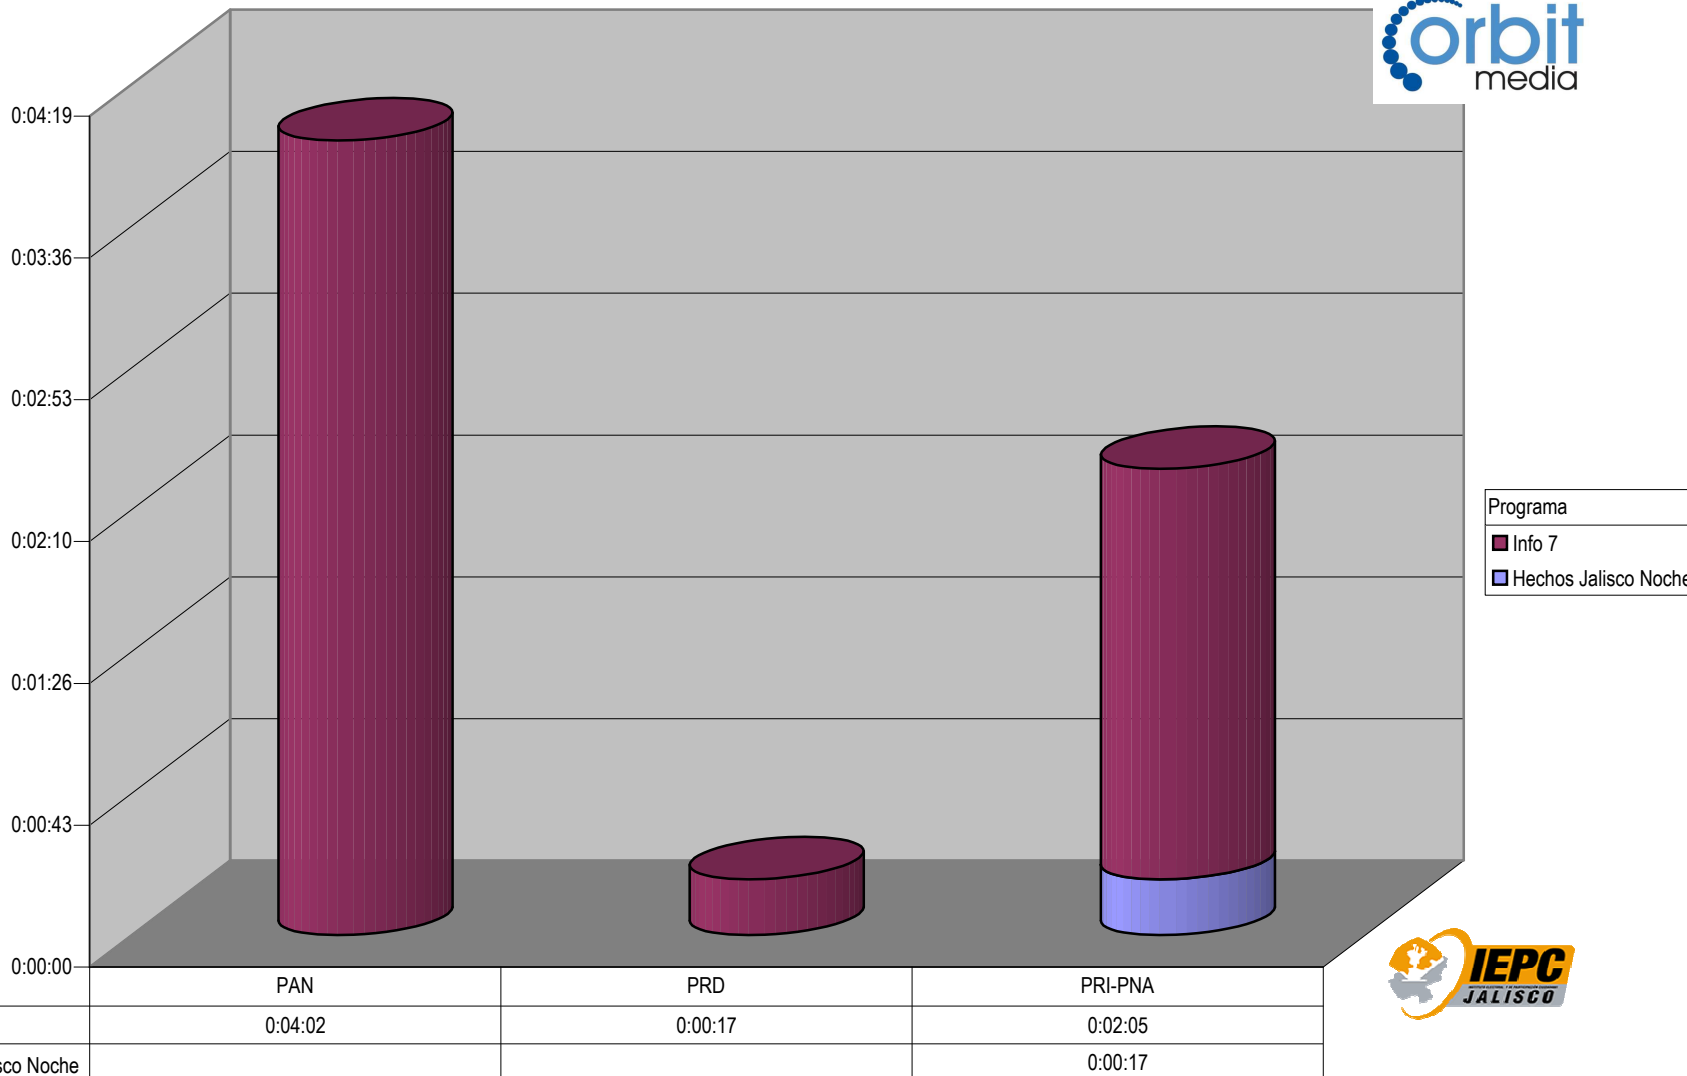

Grupo TV Azteca

CONCENTRADO DE TIEMPO DESTINADO A NOTAS INFORMATIVAS, POR PARTIDO Y MEDIO TELEVISIVO (EN HORAS, MINUTOS Y SEGUNDOS)

Suma de Duración

Cualquier Partido Político o Coalición no reflejado en la presente gráfica indica de que no tuvo participación en el Periodo del Informe y el Grupo Respectivo, al igual que cualquier medio o programa no señalado indica que no tuvo notas en el periodo.

Partido