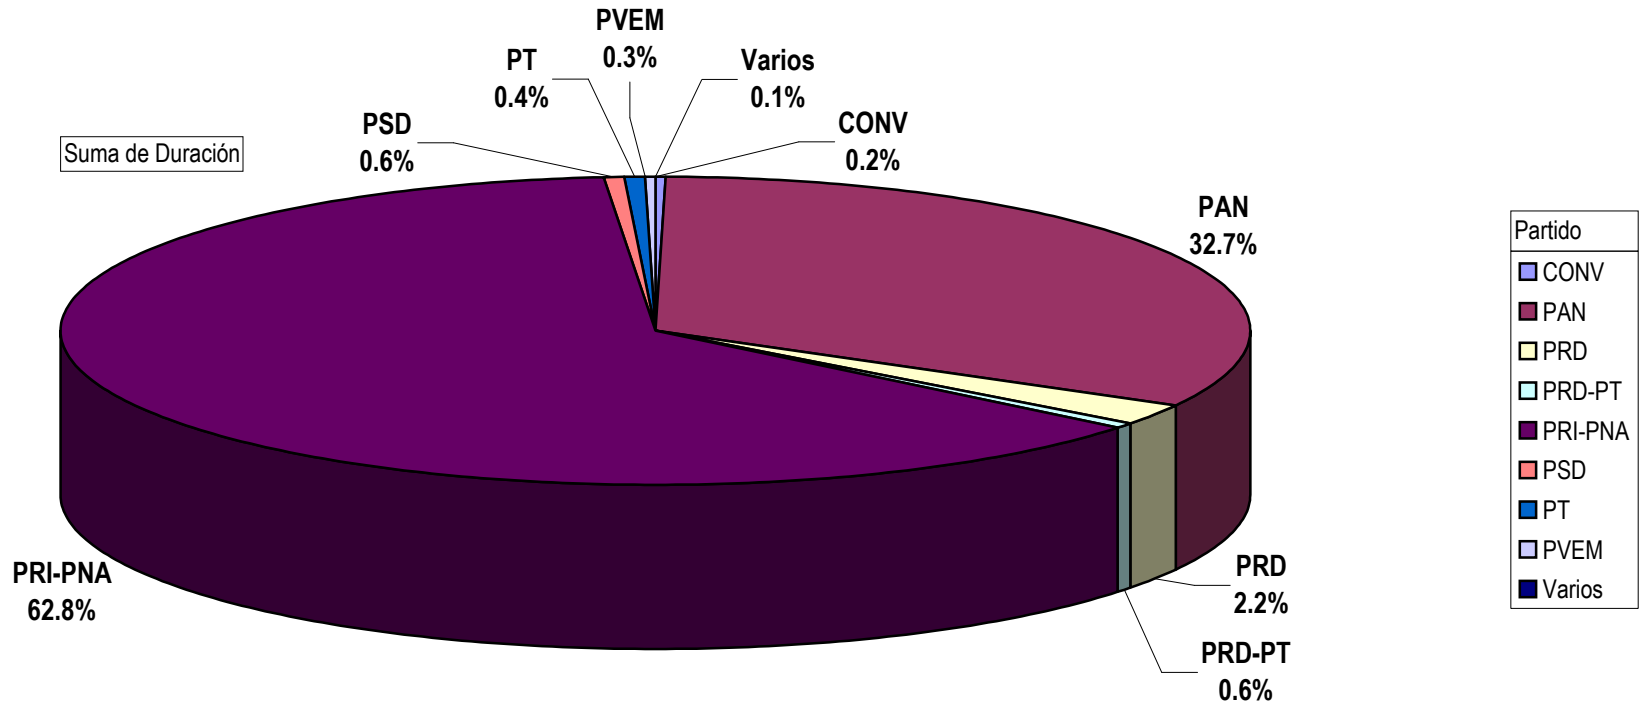

Grupo (Todas)

CONCENTRADO DE TIEMPO DESTINADO A NOTAS INFORMATIVAS, POR PARTIDO Y MEDIO TELEVISIVO
(EN HORAS, MINUTOS Y SEGUNDOS)
Del 25 al 31 de Mayo del 2009

Suma de Duración

Cualquier Partido Político o Coalición no reflejado en la presente gráfica indica de que no tuvo participación en el Periodo del Informe y el Grupo. Respectivo, al igual que cualquier medio o programa no señalado indica que no tuvo notas en el periodo.

Partido

CONCENTRADO DE TIEMPO DESTINADO A NOTAS INFORMATIVAS, POR PARTIDO Y MEDIO TELEVISIVO
(EN PORCENTAJE)

Cualquier Partido Político o Coalición no reflejado en la presente gráfica indica de que no tuvo participación en el Periodo del Informe y el Grupo Respectivo, al igual que cualquier medio o programa no señalado indica que no tuvo notas en el periodo.

Grupo Megacable

CONCENTRADO DE TIEMPO DESTINADO A NOTAS INFORMATIVAS, POR PARTIDO Y MEDIO TELEVISIVO (EN HORAS, MINUTOS Y SEGUNDOS)

Suma de Duración

Programa
■ Meganoticias

■ Meganoticias

	PAN	PRD	PRI-PNA
■ Meganoticias	0:34:19	0:00:14	0:02:16