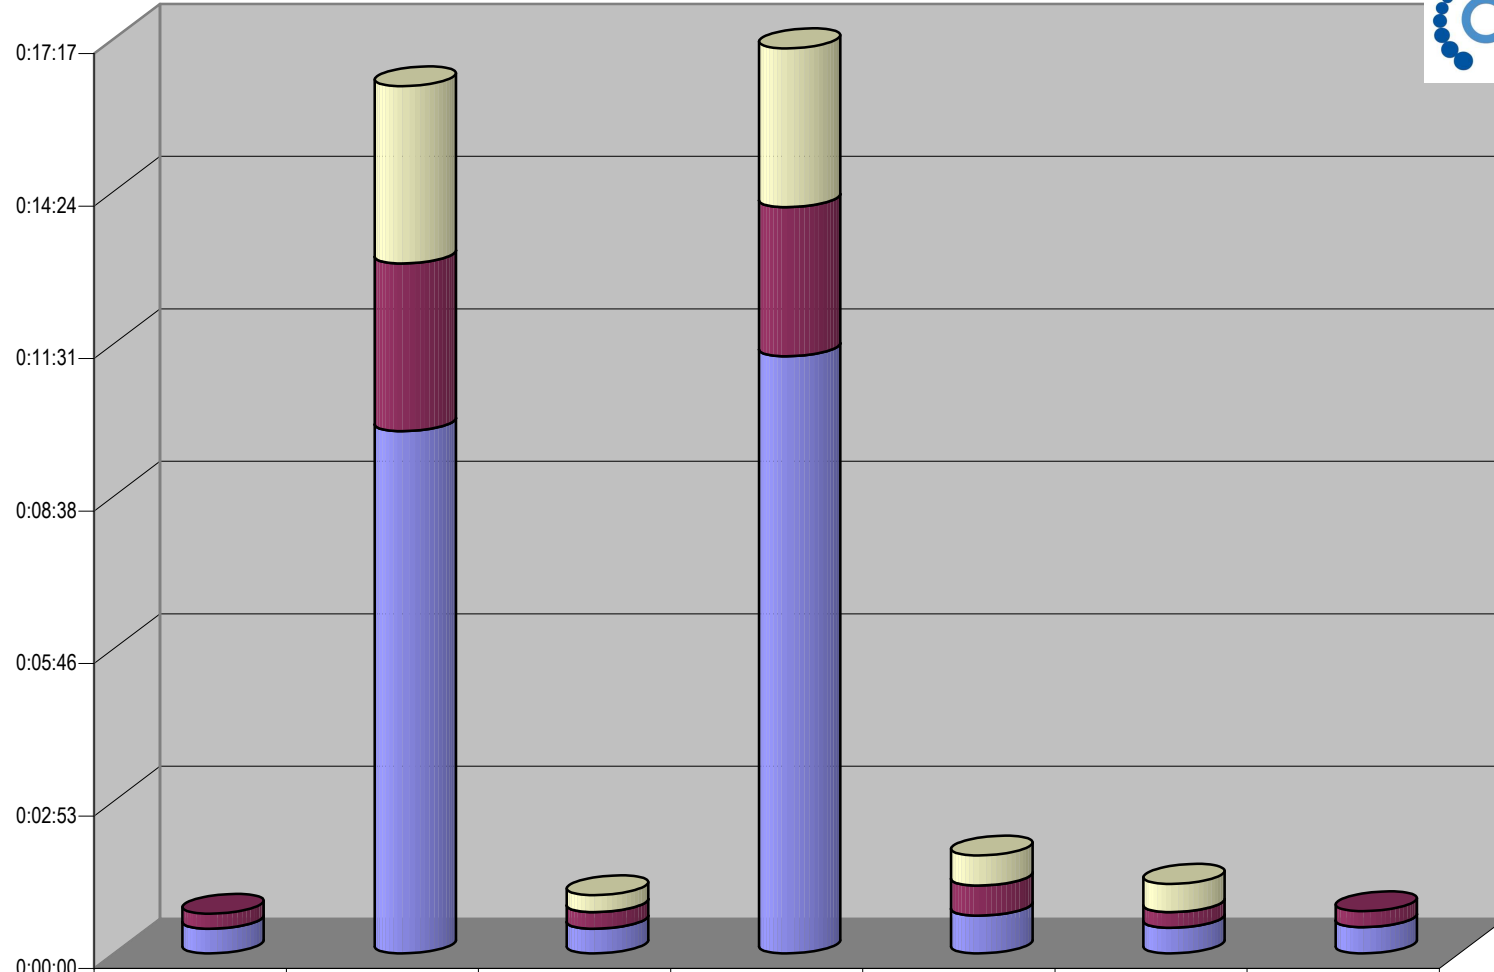

Cualquier Partido Político o Coalición no reflejado en la presente gráfica indica de que no tuvo participación en el Periodo del Informe y el Grupo Respectivo, al igual que cualquier medio o programa no señalado indica que no tuvo notas en el periodo.

Partido

Grupo Televisa

CONCENTRADO DE TIEMPO DESTINADO A NOTAS INFORMATIVAS, POR PARTIDO Y MEDIO TELEVISIVO (EN HORAS, MINUTOS Y SEGUNDOS)

Suma de Duración

Programa	
■	GDL Noticias Tarde
■	GDL Noticias Noche
■	GDL Noticias AM