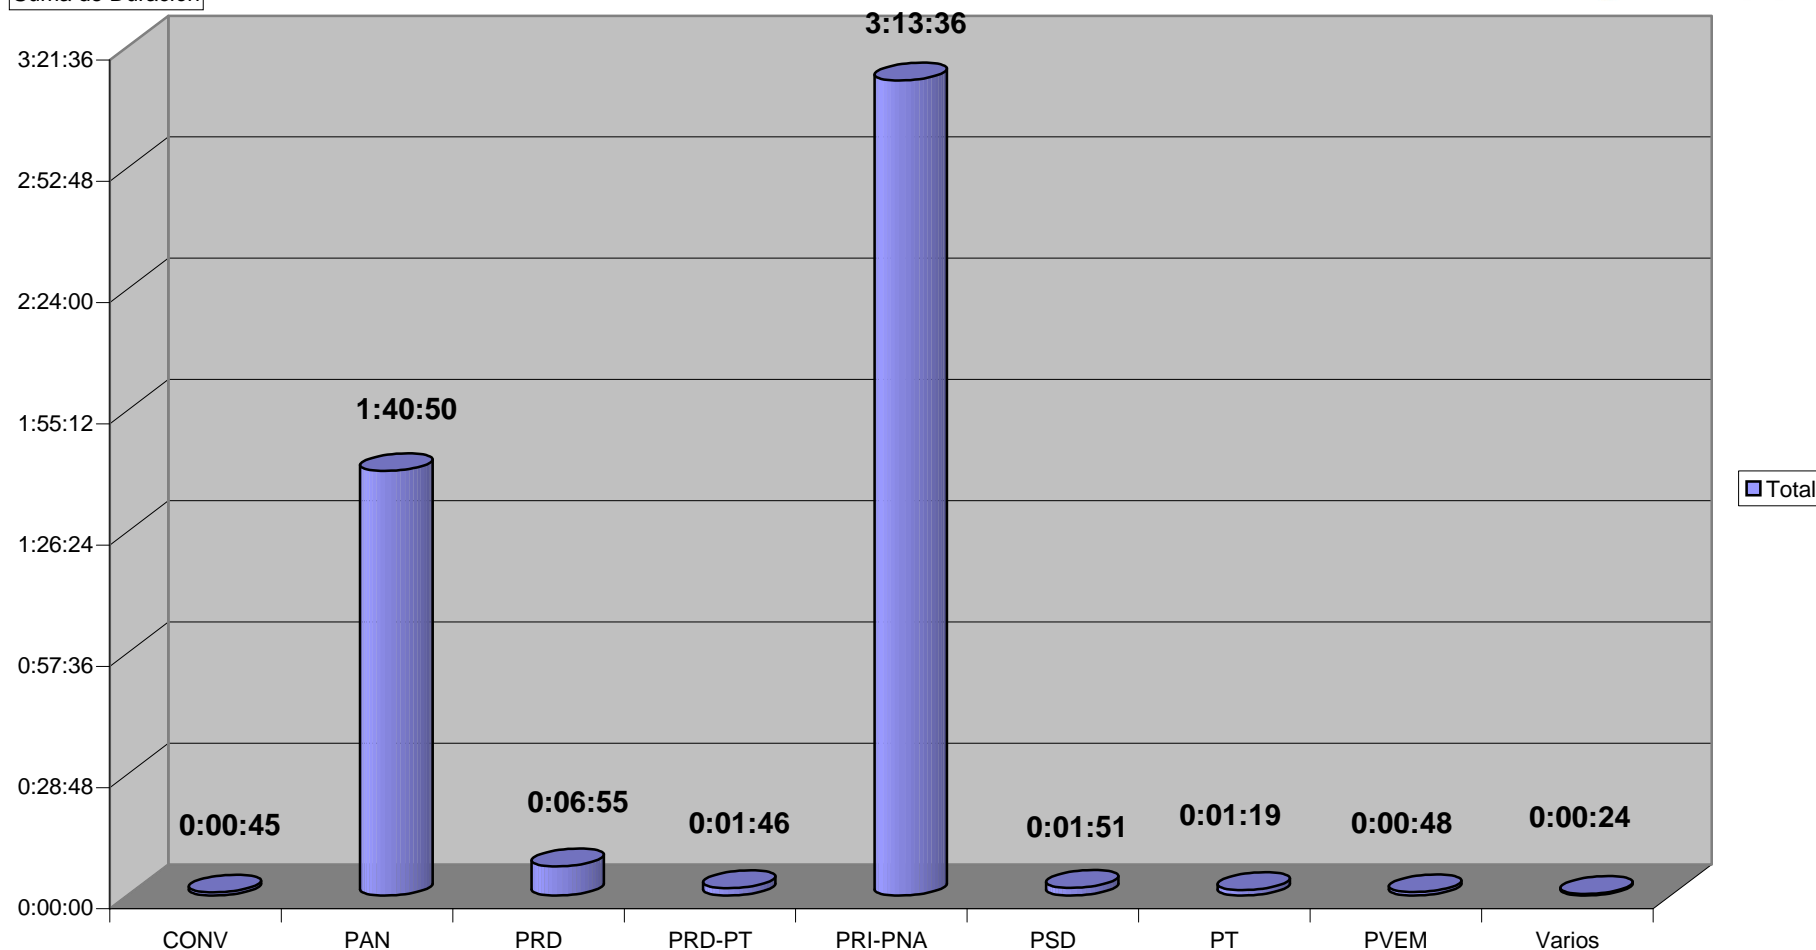

Grupo (Todas)

CONCENTRADO DE TIEMPO DESTINADO A NOTAS INFORMATIVAS, POR PARTIDO Y MEDIO TELEVISIVO
(EN HORAS, MINUTOS Y SEGUNDOS)
Del 25 al 31 de Mayo del 2009

Suma de Duración

Cualquier Partido Político o Coalición no reflejado en la presente gráfica indica de que no tuvo participación en el Periodo del Informe y el Grupo. Respectivo, al igual que cualquier medio o programa no señalado indica que no tuvo notas en el periodo.

Partido

CONCENTRADO DE TIEMPO DESTINADO A NOTAS INFORMATIVAS, POR PARTIDO Y MEDIO TELEVISIVO
(EN PORCENTAJE)

Cualquier Partido Político o Coalición no reflejado en la presente gráfica indica de que no tuvo participación en el Periodo del Informe y el Grupo Respectivo, al igual que cualquier medio o programa no señalado indica que no tuvo notas en el periodo.

Grupo Megacable

CONCENTRADO DE TIEMPO DESTINADO A NOTAS INFORMATIVAS, POR PARTIDO Y MEDIO TELEVISIVO (EN HORAS, MINUTOS Y SEGUNDOS)

Suma de Duración

Programa
■ Meganoticias

■ Meganoticias

	PAN	PRD	PRI-PNA
■ Meganoticias	0:34:19	0:00:14	0:02:16